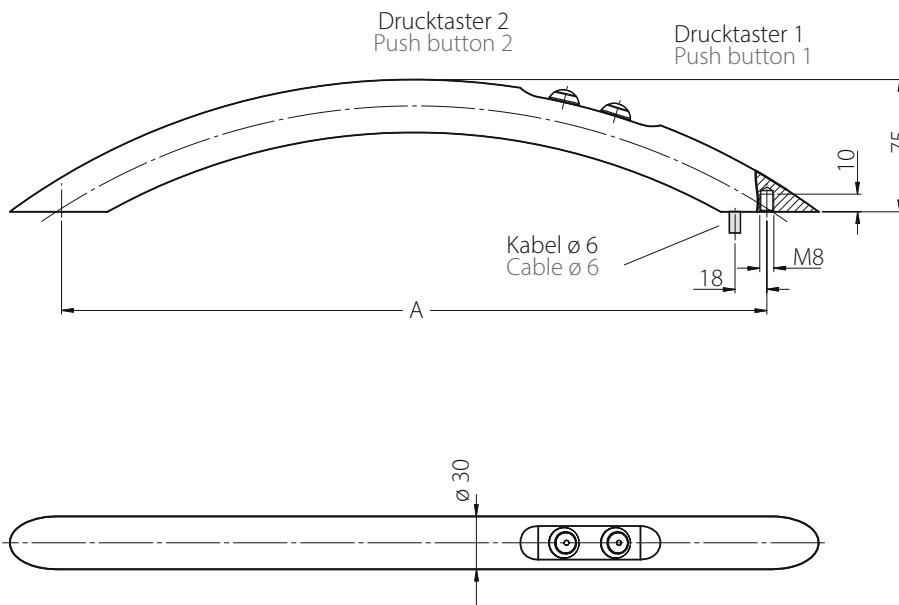

FG19-00:

Gegenriff ohne
Schaltelemente.

Anschluss:

Anschlussleitung 8-polig,
5 m lang aus dem Griff
herausgeführt.

Schutzart:

IP 54.

Hinweis:

Andere Griffängen
auf Anfrage.

Handle Series FG19

Material and surface:

Handle made of aluminium profile AlMgSi 0.5; glass ball blasted and natural or black anodized.

Function elements:

FG19-01:

Push button (change-over contact).

FG19-02:

Push button 1 (change-over contact), Push button 2 (NO contact).

FG19-00:

Counter-handle without switching elements.

Connection:

Connection cable 8-pole, 5 m led out of the function handle.

Protection class:

IP 54.

Note:

Other handle lengths upon request.

Technische Daten | Technical data

Typ	FG19-01	FG19-02
Drucktaster 1 (1 Wechsler) Push button 1 (1 change-over contact)		
Drucktaster 2 (Schließer) Push button 2 (NO contact)	ohne without	
Drucktaster Push button	24V AC/DC max. 1 A	
Betriebsspannung LED Operating voltage LED	24V DC	
Anschlussart Connection type	Kabel 8-polig Cable 8-pole	
Steckerbelegung (Ansicht Steckerseite) Connector assignment (Plug side view)		
Montageöffnung Mounting cutout		